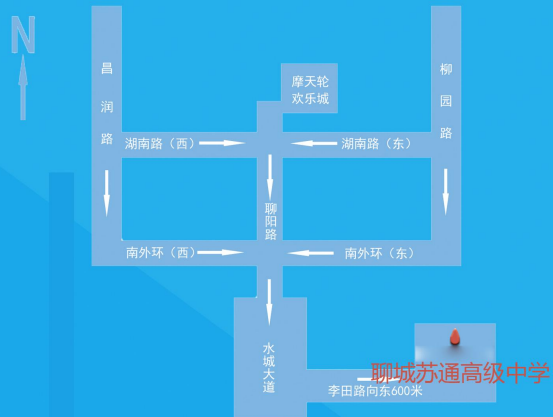

聊城汽车总站:

路线1: 乘坐K1路公交车至新华书店站下, 转乘K21路至聊城苏通学校下。

路线2: 乘坐K23路至卫育路建设路南站下, 转乘K21路至聊城苏通学校下。

路线3: 乘坐K606路至金瑞口腔站下, 转乘K456站至朱老庄北站下, 向东600米即到。

聊城汽车西站:

路线1: 乘603路至新华书店站下, 转乘K21路至聊城苏通学校下。

路线2: 乘坐K501至朱老庄北站下, 向东600米即到。

乘车路线

联系方式

全国咨询热线: 0635-5153391 0635-5153381

学校地址: 聊城市江北水城旅游度假区水城大道与李田路交叉路口向东600米